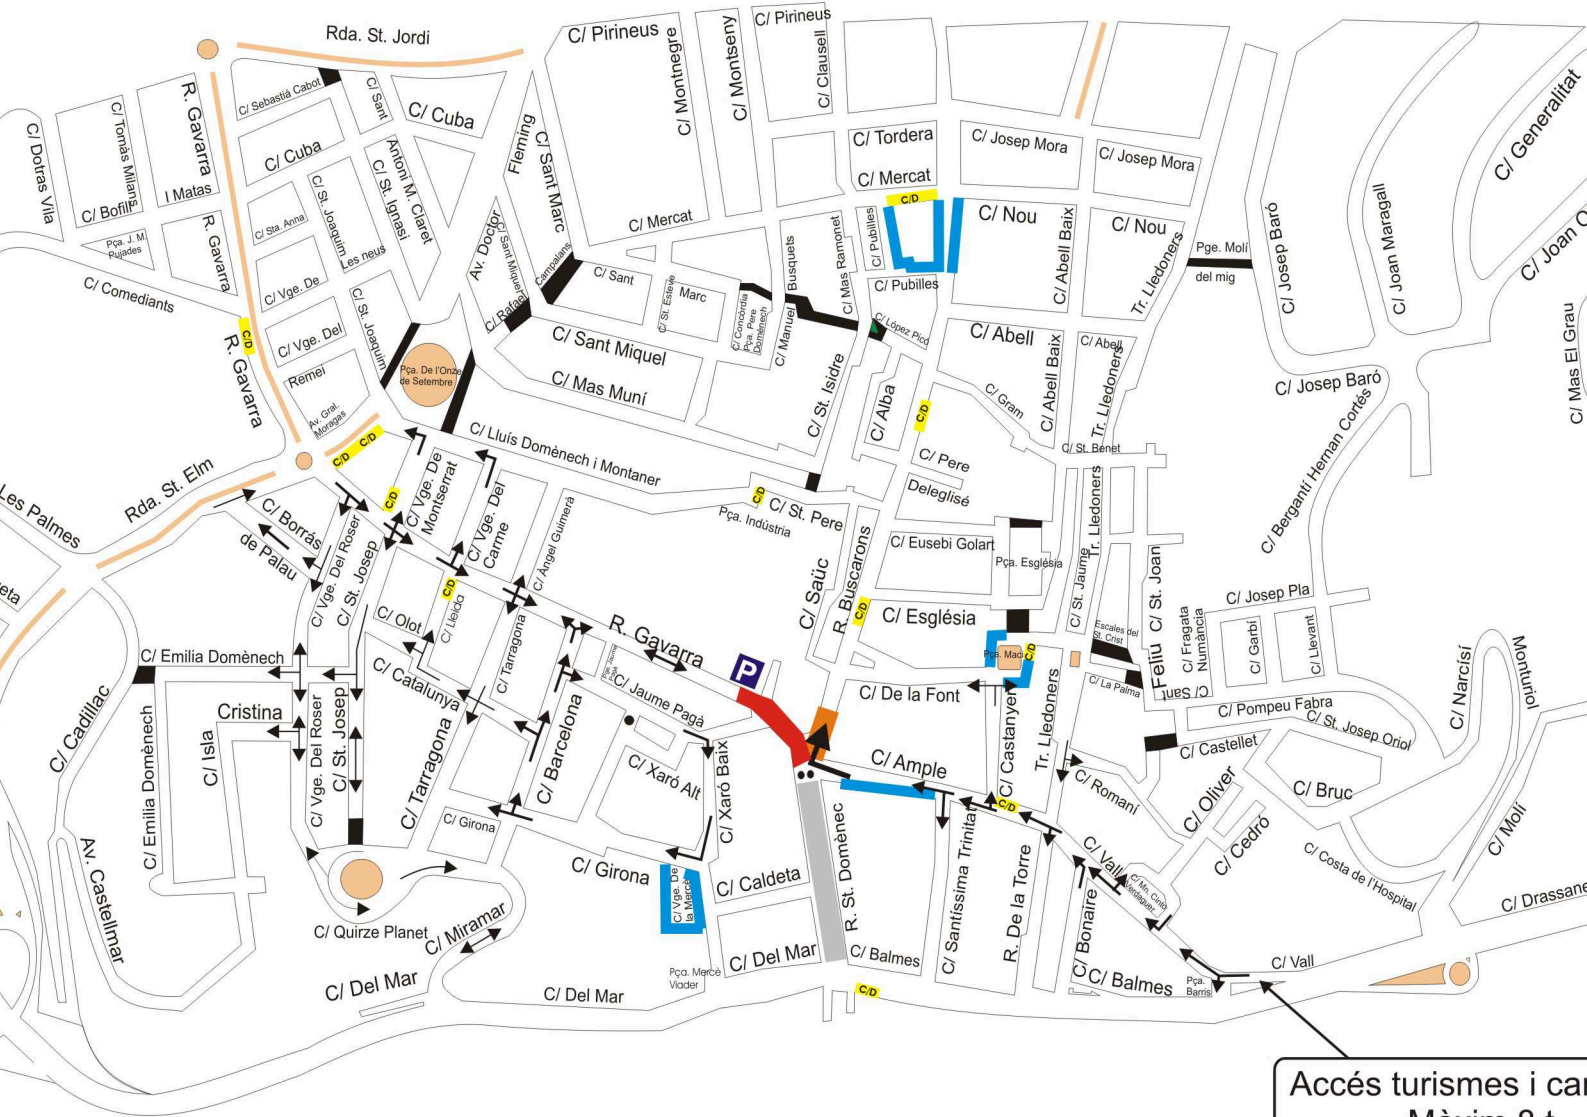

Zona blava
 Zona càrrega i descàrrega
 Obres

Accés turismes i càrrega
Màxim 8 t