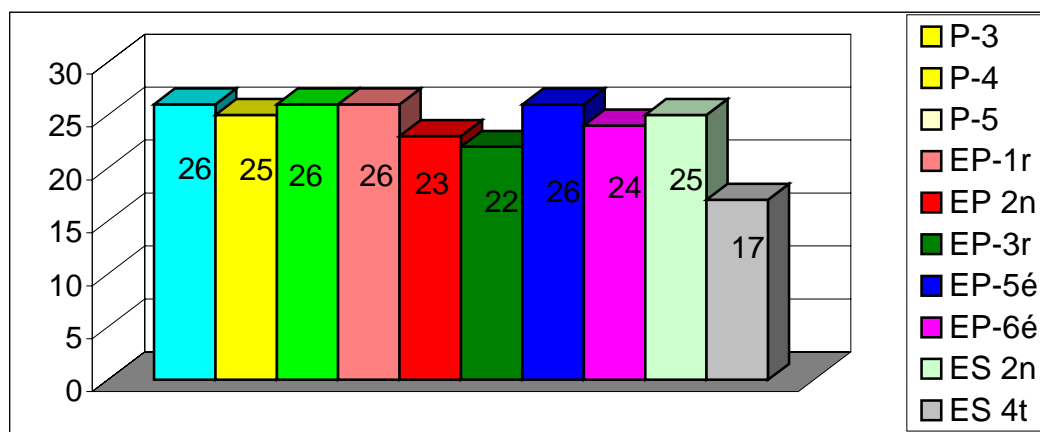

Col·legi Yglesias:

Classes	Alumnes	Hores
P-3	26	7
P-4	25	7
P-5	26	7
EP-1r	26	3
EP 2n	23	7
EP-3r	22	7
EP-5é	26	8
EP-6é	24	8
ES 2n	25	6
ES 4t	17	6
Total	240	66

Institut L. Domènech i Montaner:

Cursos	Alumnes	Hores
E.S.2n	67	6
E.S.4t	63	8
Total	130	14