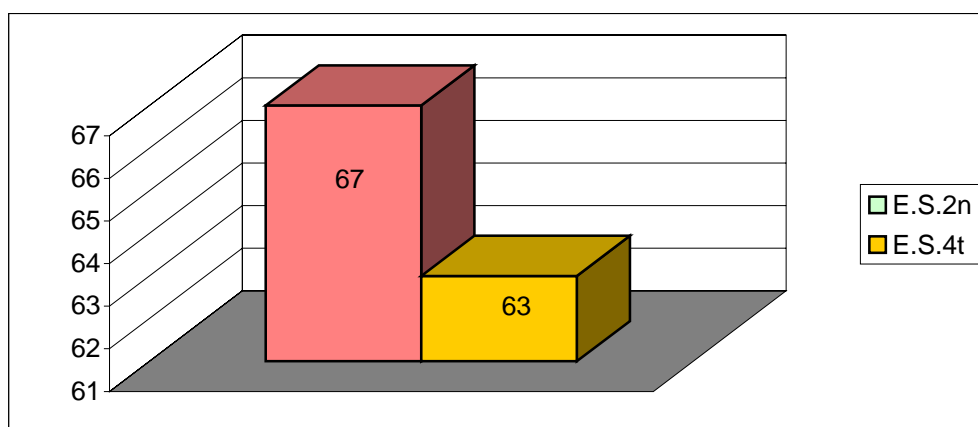

Col·legi Yglesias:

Classes	Alumnes	Hores
P-3	26	7
P-4	25	7
P-5	26	7
EP-1r	26	3
EP 2n	23	7
EP-3r	22	7
EP-5é	26	8
EP-6é	24	8
ES 2n	25	6
ES 4t	17	6
Total	240	66

Institut L. Domènech i Montaner:

Cursos	Alumnes	Hores
E.S.2n	67	6
E.S.4t	63	8
Total	130	14