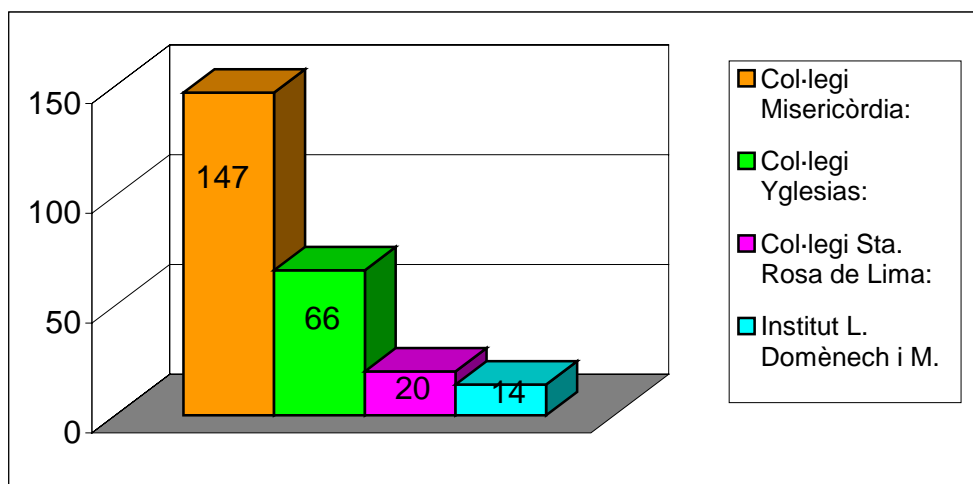

Col·legi Yglesias:

Classes	Alumnes	Hores
P-3	26	7
P-4	25	7
P-5	26	7
EP-1r	26	3
EP 2n	23	7
EP-3r	22	7
EP-5é	26	8
EP-6é	24	8
ES 2n	25	6
ES 4t	17	6
Total	240	66

Institut L. Domènech i Montaner:

Cursos	Alumnes	Hores
E.S.2n	67	6
E.S.4t	63	8
Total	130	14

TOTAL HORES

Col·legi/Institut	Hores
Col·legi Misericòrdia	147
Col·legi Yglesias	66
Col·legi Sta. Rosa de Lima	20
Institut L. Domènech i M.	14
TOTAL	247

Col·legi Sta. Rosa de Lima:

Classes	Alumnes	Hores
P-3	25	7
P-4	25	7
P-5	25	7
EP-1r	25	7
EP 2n	25	7
EP-3r	25	7
EP-5é	25	8
EP-6é	25	8
Total	200	54