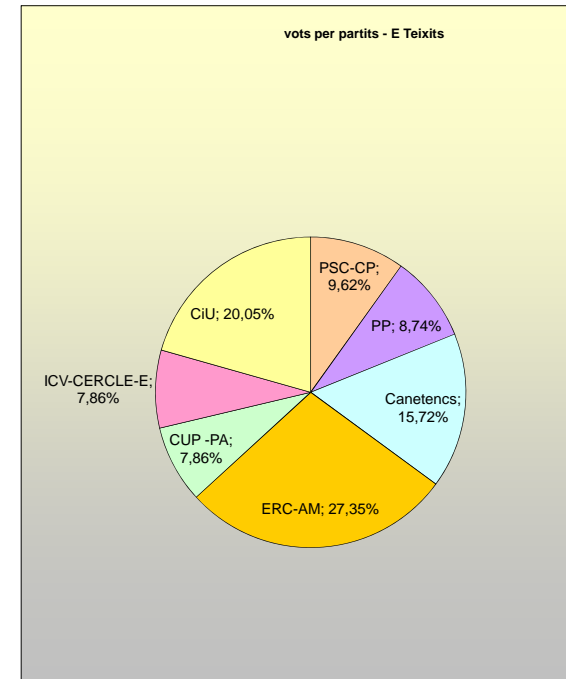

Ajuntament de Canet de Mar

Eleccions Municipals - 24 de maig de 2015 - Escola Teixits

nom partit	Sigles	codi	sec 2	sec 2	sec 6	total	%
			mesa A	mesa B	mesa U		
Partit Socialistes de Catalunya - Candidatura de progrés	PSC-CP	1	36	33	51	120	9,62%
Partido Popular	PP	2	26	27	56	109	8,74%
Canetencs independents	Canetencs	3	84	68	44	196	15,72%
Esquerra Republicana de Catalunya Acord Municipal	ERC-AM	4	119	128	94	341	27,35%
Candidatura d'unitat popular - Poble Actiu	CUP -PA	5	33	37	28	98	7,86%
Som Canet-Entesa	ICV-CERCLE-E	6	33	34	31	98	7,86%
Convergència i Unió	CiU	7	72	91	87	250	20,05%
Blancs	Blancs		10	3	8	21	1,68%
Nuls	Nuls		3	9	2	14	1,12%
<b>Total</b>	<b>TOTAL</b>		<b>416</b>	<b>430</b>	<b>401</b>	<b>1247</b>	<b>100%</b>

partit		2015	
Partit Socialistes de Catalunya - Candidatura de progrés	PSC-CP	9,62%	120
Partido Popular	PP	8,74%	109
Canetencs independents	Canetencs	15,72%	196
Esquerra Republicana de Catalunya Acord Municipal	ERC-AM	27,35%	341
Candidatura d'unitat popular - Poble Actiu	CUP -PA	7,86%	98
Som Canet-Entesa	ICV-CERCLE-E	7,86%	98
Convergència i Unió	CiU	20,05%	250
	<b>Total</b>	<b>97,19%</b>	<b>1212</b>