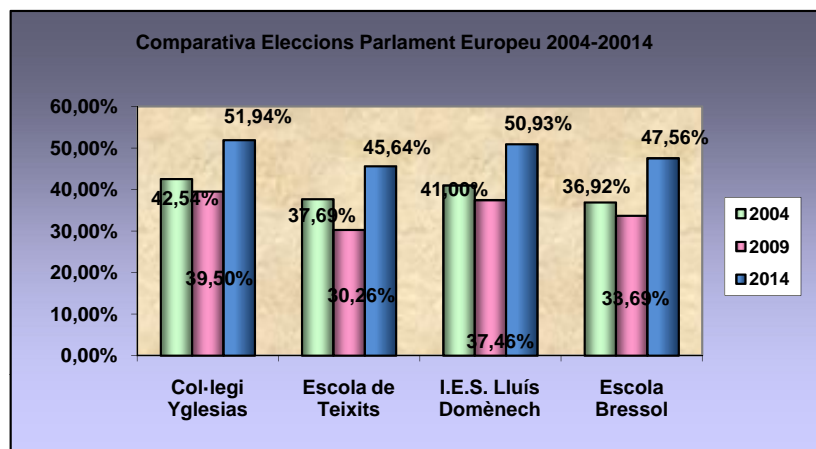

	electors	2004 (vots)	2004 (%)	2009 (vots)	2009(%)	2014 (vots)	2014(%)
Col·legi Yglesias	2120	987	42,54%	941	39,50%	1301	51,94%
Escola de Teixits	708	799	37,69%	700	30,26%	1116	45,64%
I.E.S. Lluís Domènech	2833	891	41,00%	981	37,46%	1482	50,93%
Escola Bressol	0	1046	36,92%	971	33,69%	1308	47,56%

## Resultats eleccions Parlament Europeu - 25 de juny de 2014

Col·legi/secció	cens	Participació			Percentatge		
		14.00 h.	18.00 h.	20.00 h.	14.00 h.	18.00 h.	20.00 h.
<b>Col·legi Yglesias</b>	<b>2505</b>	<b>754</b>	<b>1008</b>	<b>1301</b>	<b>30,10%</b>	<b>40,24%</b>	<b>51,94%</b>
Secció 1	1461	459	628	806	31,42%	42,98%	55,17%
Mesa A	667	201	291	380	30,13%	43,63%	56,97%
Mesa B	794	258	337	426	32,49%	42,44%	53,65%
Secció 5	1044	295	380	495	28,26%	36,40%	47,41%
Mesa U	1044	295	380	495	28,26%	36,40%	47,41%
<b>Escola de Teixits</b>	<b>2445</b>	<b>624</b>	<b>871</b>	<b>1116</b>	<b>25,52%</b>	<b>35,62%</b>	<b>45,64%</b>
Secció 2	1427	431	603	759	30,20%	42,26%	53,19%
Mesa A	716	210	282	363	29,33%	39,39%	50,70%
Mesa B	711	221	321	396	31,08%	45,15%	55,70%
Secció 6	1018	193	268	357	18,96%	26,33%	35,07%
Mesa U	1018	193	268	357	18,96%	26,33%	35,07%
<b>I.E.S. Lluís Domènech</b>	<b>2910</b>	<b>825</b>	<b>1110</b>	<b>1482</b>	<b>28,35%</b>	<b>38,14%</b>	<b>50,93%</b>
Secció 3	952	264	362	465	27,73%	38,03%	48,84%
Mesa U	952	264	362	465	27,73%	38,03%	48,84%
Secció 7	1958	561	748	1017	28,65%	38,20%	51,94%
Mesa A	874	229	322	453	26,20%	36,84%	51,83%
Mesa B	1084	332	426	564	30,63%	39,30%	52,03%
<b>Escola Bressol</b>	<b>2750</b>	<b>646</b>	<b>920</b>	<b>1308</b>	<b>23,49%</b>	<b>33,45%</b>	<b>47,56%</b>
Secció 4	1848	467	660	933	25,27%	35,71%	50,49%
Mesa A	875	252	316	441	28,80%	36,11%	50,40%
Mesa B	973	215	344	492	22,10%	35,35%	50,57%
Secció 8	902	179	260	375	19,84%	28,82%	41,57%
Mesa U	902	179	260	375	19,84%	28,82%	41,57%
<b>TOTAL</b>	<b>10610</b>	<b>2849</b>	<b>3909</b>	<b>5207</b>	<b>26,85%</b>	<b>36,84%</b>	<b>49,08%</b>