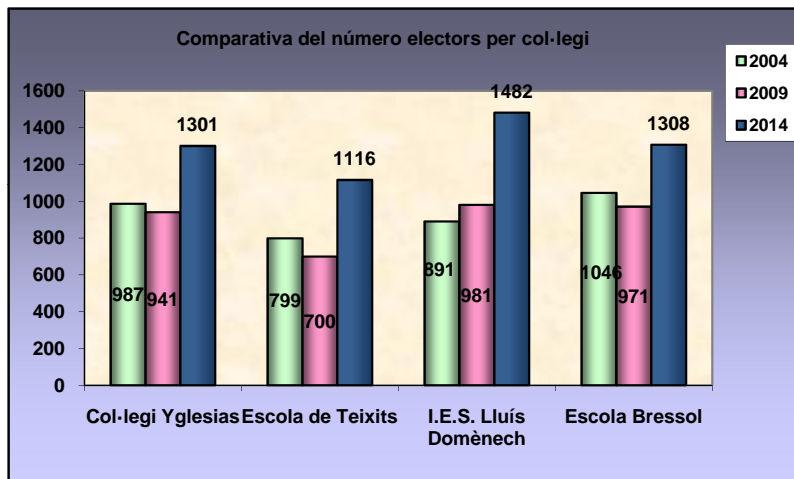

	electors	2004 (vots)	2004 (%)	2009 (vots)	2009(%)	2014 (vots)	2014(%)
Col·legi Yglesias	2120	987	42,54%	941	39,50%	1301	51,94%
Escola de Teixits	708	799	37,69%	700	30,26%	1116	45,64%
I.E.S. Lluís Domènech	2833	891	41,00%	981	37,46%	1482	50,93%
Escola Bressol	0	1046	36,92%	971	33,69%	1308	47,56%

## Resultats eleccions Parlament Europeu - 25 de juny de 2014

Col·legi/secció	cens	Participació			Percentatge		
		14.00 h.	18.00 h.	20.00 h.	14.00 h.	18.00 h.	20.00 h.
<b>Col·legi Yglesias</b>	<b>2505</b>	<b>754</b>	<b>1008</b>	<b>1301</b>	<b>30,10%</b>	<b>40,24%</b>	<b>51,94%</b>
Secció 1	1461	459	628	806	31,42%	42,98%	55,17%
Mesa A	667	201	291	380	30,13%	43,63%	56,97%
Mesa B	794	258	337	426	32,49%	42,44%	53,65%
Secció 5	1044	295	380	495	28,26%	36,40%	47,41%
Mesa U	1044	295	380	495	28,26%	36,40%	47,41%
<b>Escola de Teixits</b>	<b>2445</b>	<b>624</b>	<b>871</b>	<b>1116</b>	<b>25,52%</b>	<b>35,62%</b>	<b>45,64%</b>
Secció 2	1427	431	603	759	30,20%	42,26%	53,19%
Mesa A	716	210	282	363	29,33%	39,39%	50,70%
Mesa B	711	221	321	396	31,08%	45,15%	55,70%
Secció 6	1018	193	268	357	18,96%	26,33%	35,07%
Mesa U	1018	193	268	357	18,96%	26,33%	35,07%
<b>I.E.S. Lluís Domènech</b>	<b>2910</b>	<b>825</b>	<b>1110</b>	<b>1482</b>	<b>28,35%</b>	<b>38,14%</b>	<b>50,93%</b>
Secció 3	952	264	362	465	27,73%	38,03%	48,84%
Mesa U	952	264	362	465	27,73%	38,03%	48,84%
Secció 7	1958	561	748	1017	28,65%	38,20%	51,94%
Mesa A	874	229	322	453	26,20%	36,84%	51,83%
Mesa B	1084	332	426	564	30,63%	39,30%	52,03%
<b>Escola Bressol</b>	<b>2750</b>	<b>646</b>	<b>920</b>	<b>1308</b>	<b>23,49%</b>	<b>33,45%</b>	<b>47,56%</b>
Secció 4	1848	467	660	933	25,27%	35,71%	50,49%
Mesa A	875	252	316	441	28,80%	36,11%	50,40%
Mesa B	973	215	344	492	22,10%	35,35%	50,57%
Secció 8	902	179	260	375	19,84%	28,82%	41,57%
Mesa U	902	179	260	375	19,84%	28,82%	41,57%
<b>TOTAL</b>	<b>10610</b>	<b>2849</b>	<b>3909</b>	<b>5207</b>	<b>26,85%</b>	<b>36,84%</b>	<b>49,08%</b>