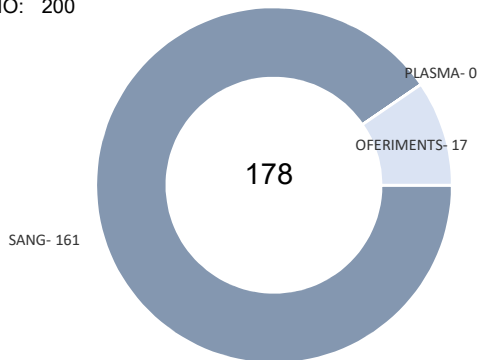

11/04/2026

CANET DE MAR Marató

DONACIONS

SANG	PLASMA	OFERIMENTS	TOTAL
161	0	17	178

REDMO 0
NOUS 26

PREVISIÓ: 200

SEXE

(Donants)

FEMENÍ	MASCULÍ
98	80

EDATS

(Donants)

18-24	25-34	35-44	45-54	55-64	64-...
22	25	20	57	47	7

GRUPS SANGUINIS