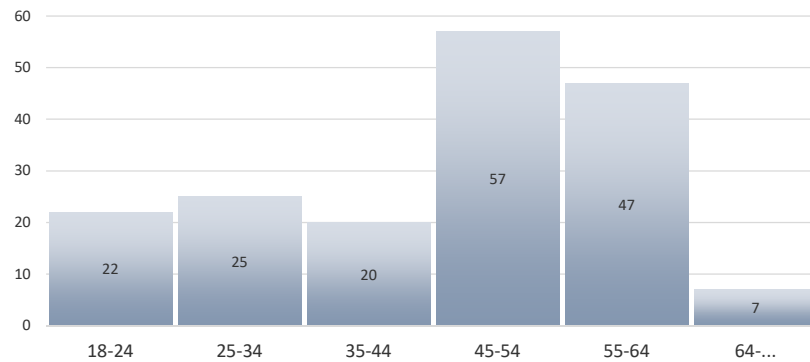

11/04/2026

CANET DE MAR Marató

DONACIONS

SANG	PLASMA	OFERIMENTS	TOTAL
161	0	17	178

REDMO 0
NOUS 26

PREVISIÓ: 200

SEXE

(Donants)

FEMENÍ	MASCULÍ
98	80

EDATS

(Donants)

18-24	25-34	35-44	45-54	55-64	64-...
22	25	20	57	47	7

GRUPS SANGUINIS