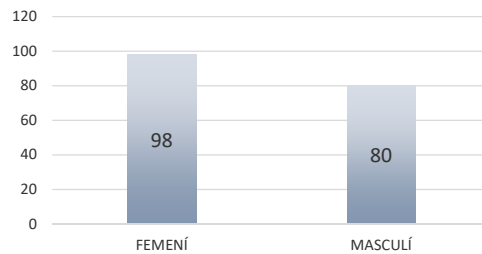

11/04/2026

CANET DE MAR Marató

DONACIONS

SANG	PLASMA	OFERIMENTS	TOTAL
161	0	17	178

REDMO 0
NOUS 26

PREVISIÓ: 200

SEXE

(Donants)

FEMENÍ	MASCULÍ
98	80

EDATS

(Donants)

18-24	25-34	35-44	45-54	55-64	64-...
22	25	20	57	47	7

GRUPS SANGUINIS