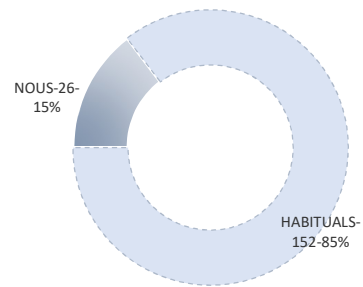

11/04/2026

CANET DE MAR Marató

DONACIONS

SANG	PLASMA	OFERIMENTS	TOTAL
161	0	17	178

REDMO 0
NOUS 26

PREVISIÓ: 200

SEXE

(Donants)

FEMENÍ	MASCULÍ
98	80

EDATS

(Donants)

18-24	25-34	35-44	45-54	55-64	64-...
22	25	20	57	47	7

GRUPS SANGUINIS