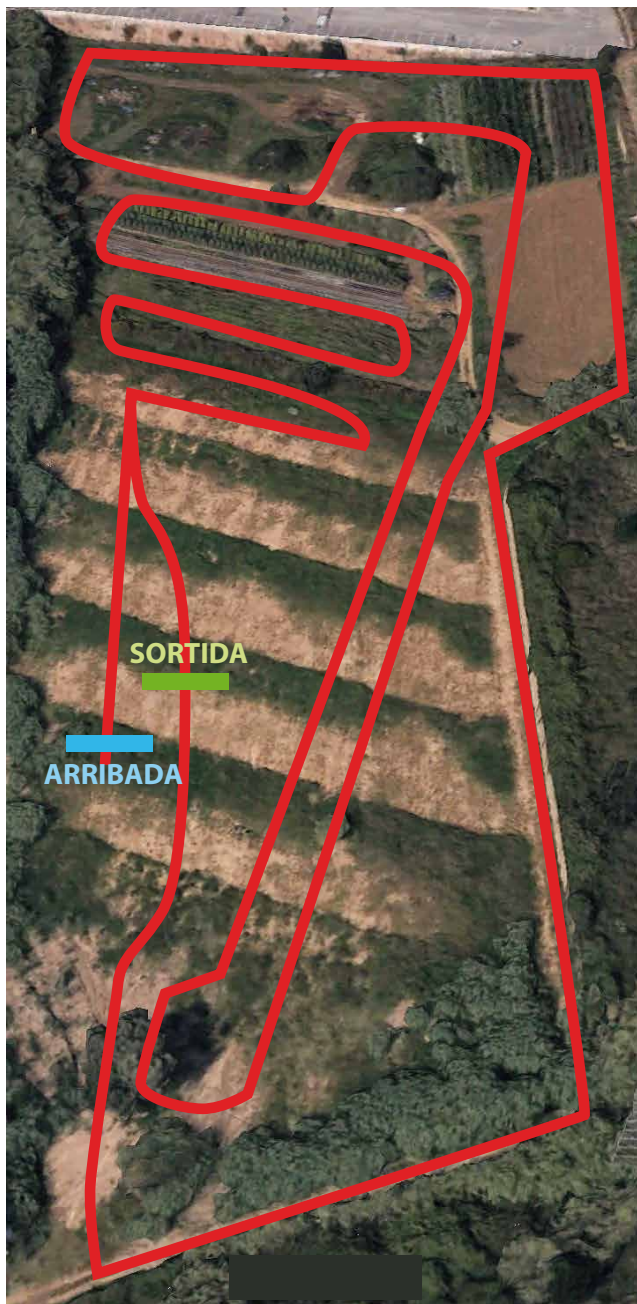

CLUB D'ATLETISME SPORT CANET

XXVII CROSS DE CANET DE MAR

HORARIS I DISTANCIES

HORARI	CATEGORIA	DISTANCIA	VOLTES
10,00	SUB 14-SUB16-SUB18 F	2.900mts	1 VOLTA B – 2 A
10,25	SUB 14-SUB16-SUB 18 M	2.900mts	1VOLTA B – 2 A
10,50	SUB10F-SUB12 F	1.200mts	1 VOLTA A
11,05	SUB10M –SUB12M	1.200mts	1 VOLTA A
11,20	ABSOLUT F I MASTERS	4.100mts	1 VOLTA B – 3 A
11,55	ABSOLUT M I MASTERS	4.100mts	1 VOLTA B – 3 A
12,25	SUB -8 M I F	600 MTS	1 VOLTA CIRCUIT B
12,35	SUB-6 M I F	200 MTS	CIRCUIT ESPECIAL

VOLTA A 1200 m

VOLTA B 600 m